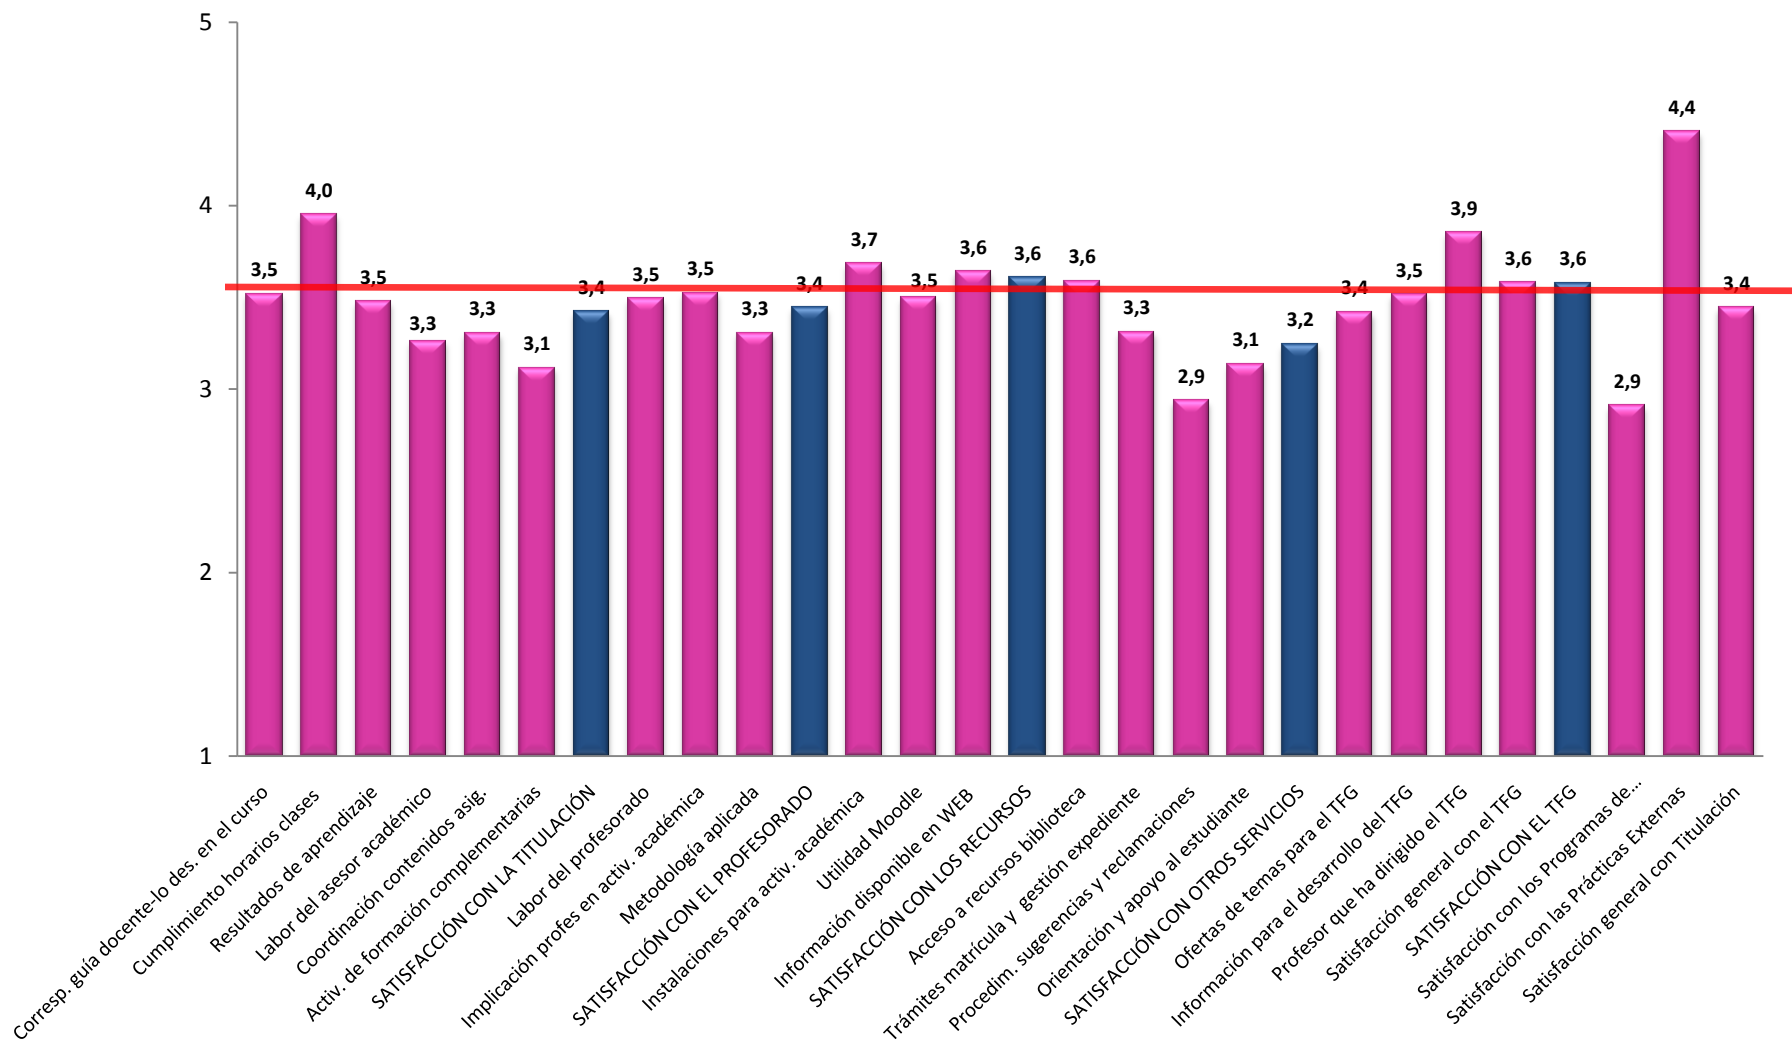

GRADO EN EDUCACIÓN INFANTIL
SATISFACCIÓN DEL ALUMNADO CON LA TITULACIÓN 2015-2016
Puntuaciones medias

La línea roja indica el referente positivo marcado por el baremo publicado por la Agencia de Calidad , Acreditación y Prospectiva de la Comunidad de Madrid