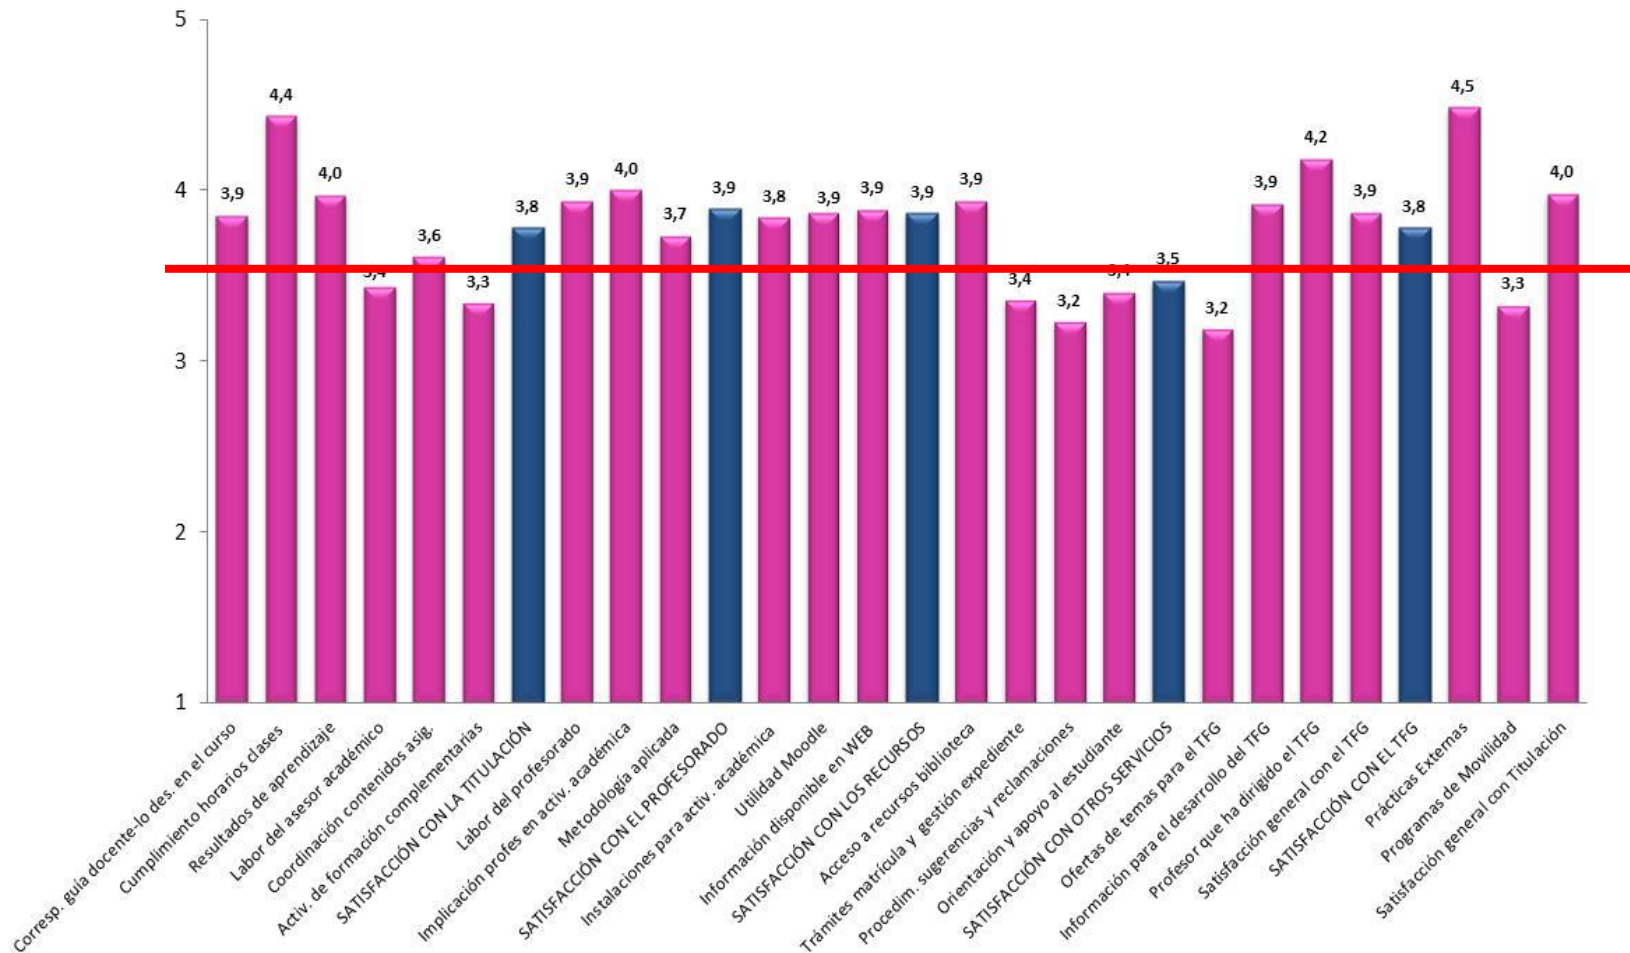

GRADO EN EDUCACIÓN INFANTIL
SATISFACCIÓN DEL ALUMNADO CON LA TITULACIÓN 2014-2015
 Puntuaciones medias

La línea roja indica el referente positivo marcado por el baremo publicado por la Agencia de Calidad, Acreditación y Prospectiva de la Comunidad de Madrid