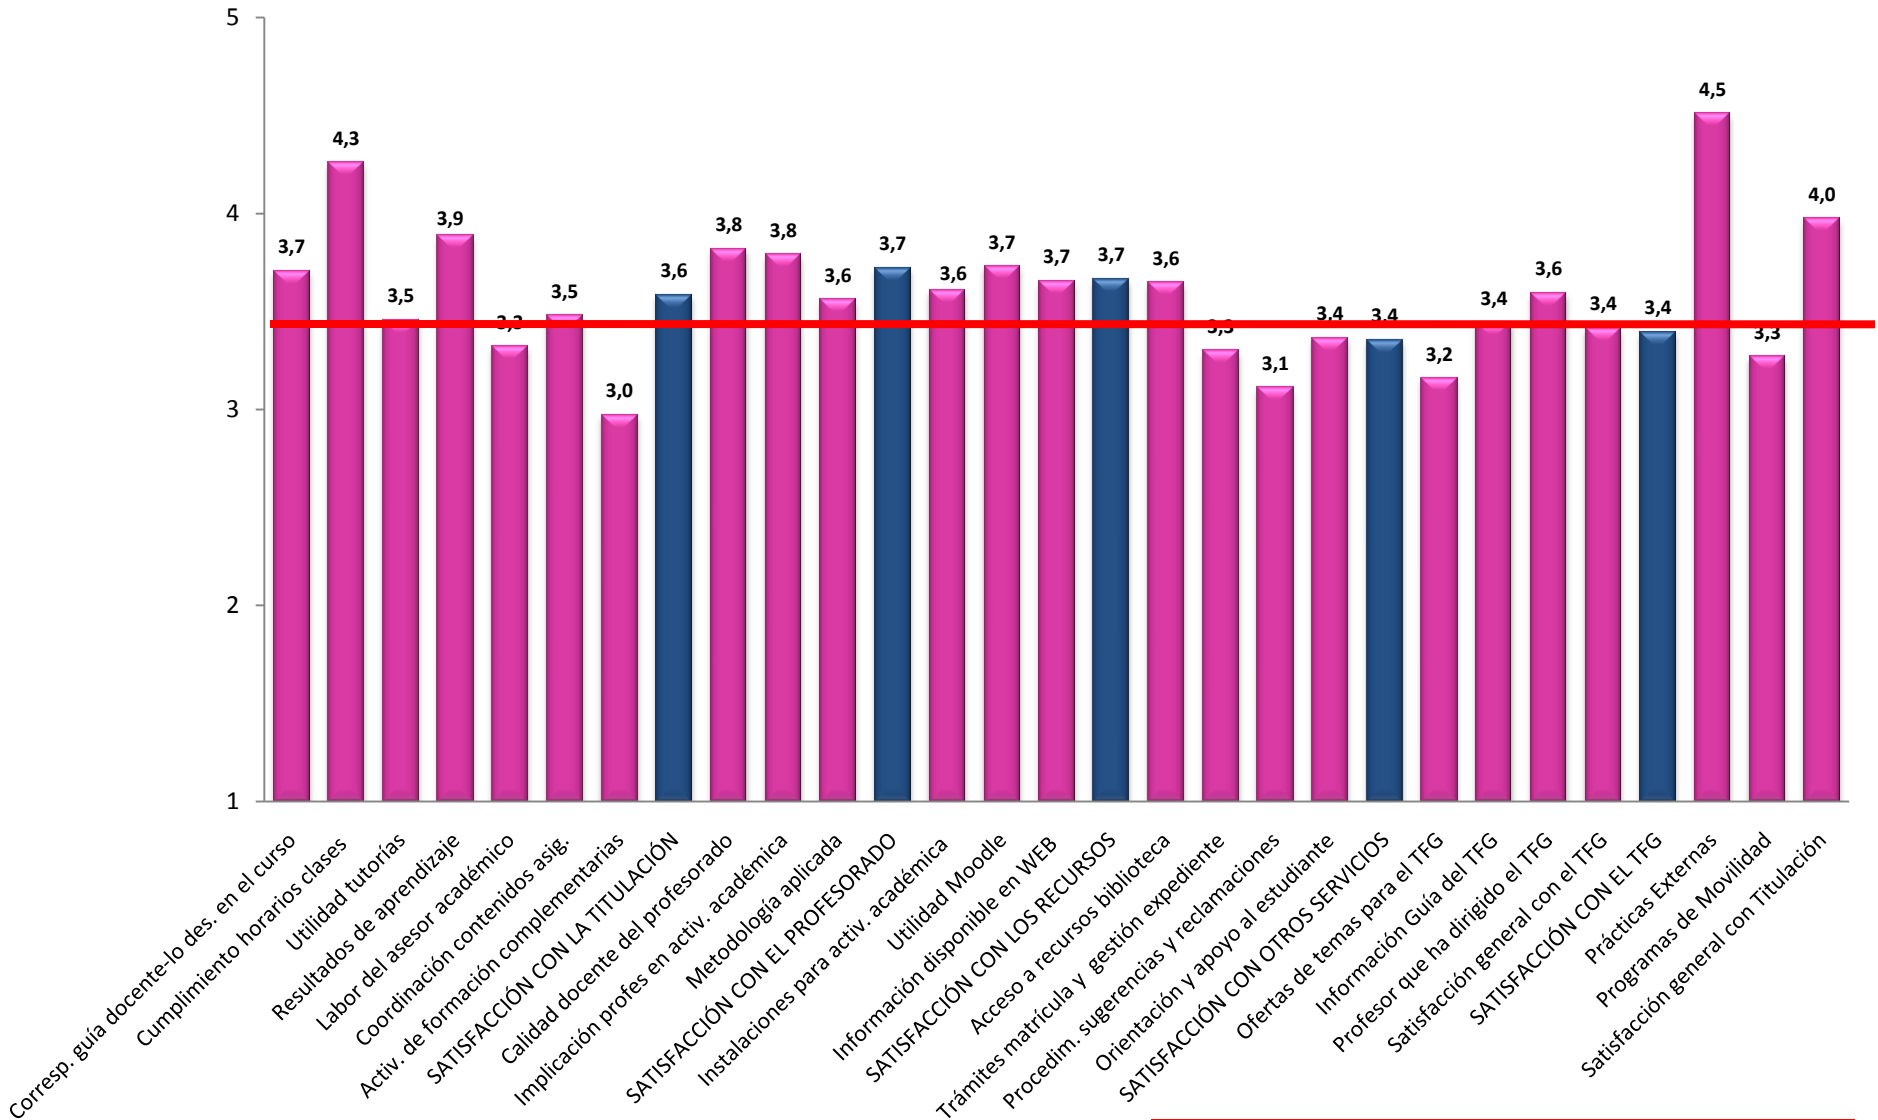

GRADO EN EDUCACIÓN INFANTIL

SATISFACCIÓN DEL ALUMNADO CON LA TITULACIÓN 2013-2014

Puntuaciones medias

La línea roja indica el referente positivo marcado por el baremo publicado por la Agencia de Calidad, Acreditación y Prospectiva de la Comunidad de Madrid