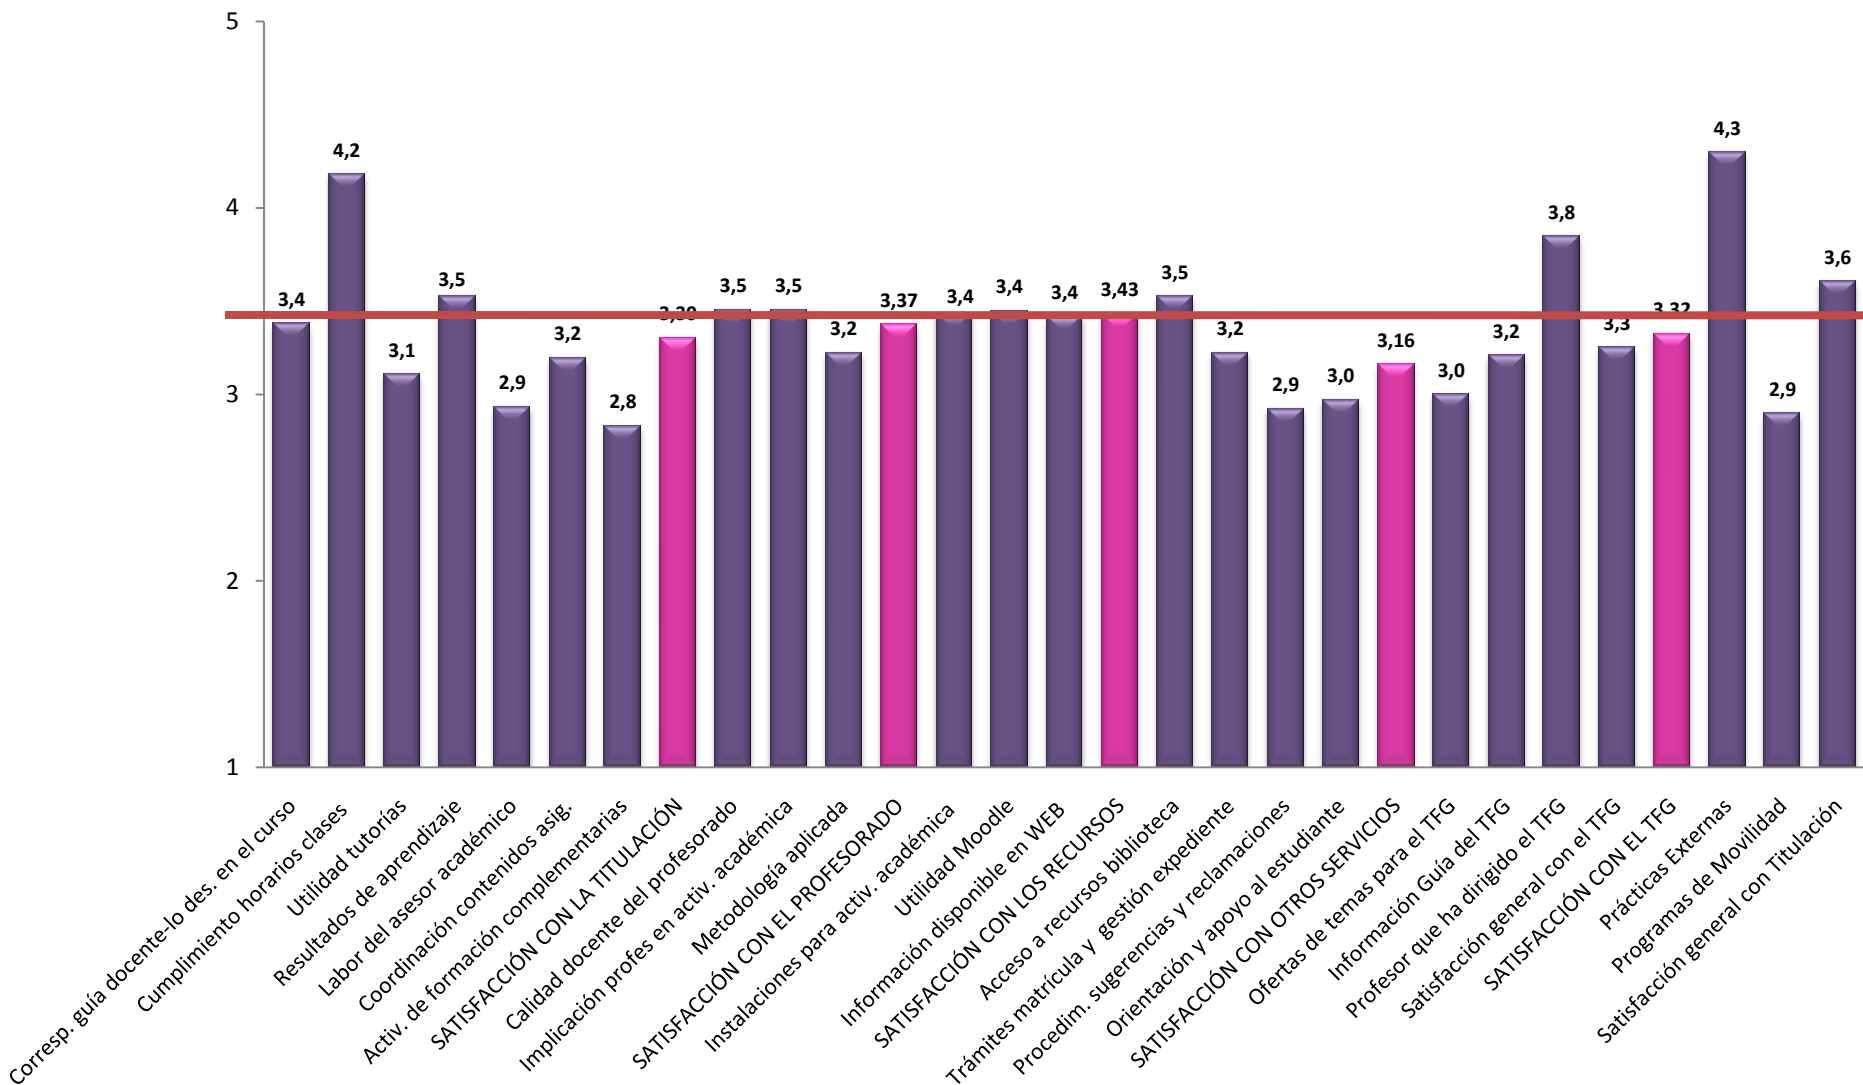

GRADO EN EDUCACIÓN PRIMARIA

SATISFACCIÓN DEL ALUMNADO CON LA TITULACIÓN 2013-2014

Puntuaciones medias

La línea roja indica el referente positivo marcado por el baremo publicado por la Agencia de Calidad, Acreditación y Prospectiva de la Comunidad de Madrid