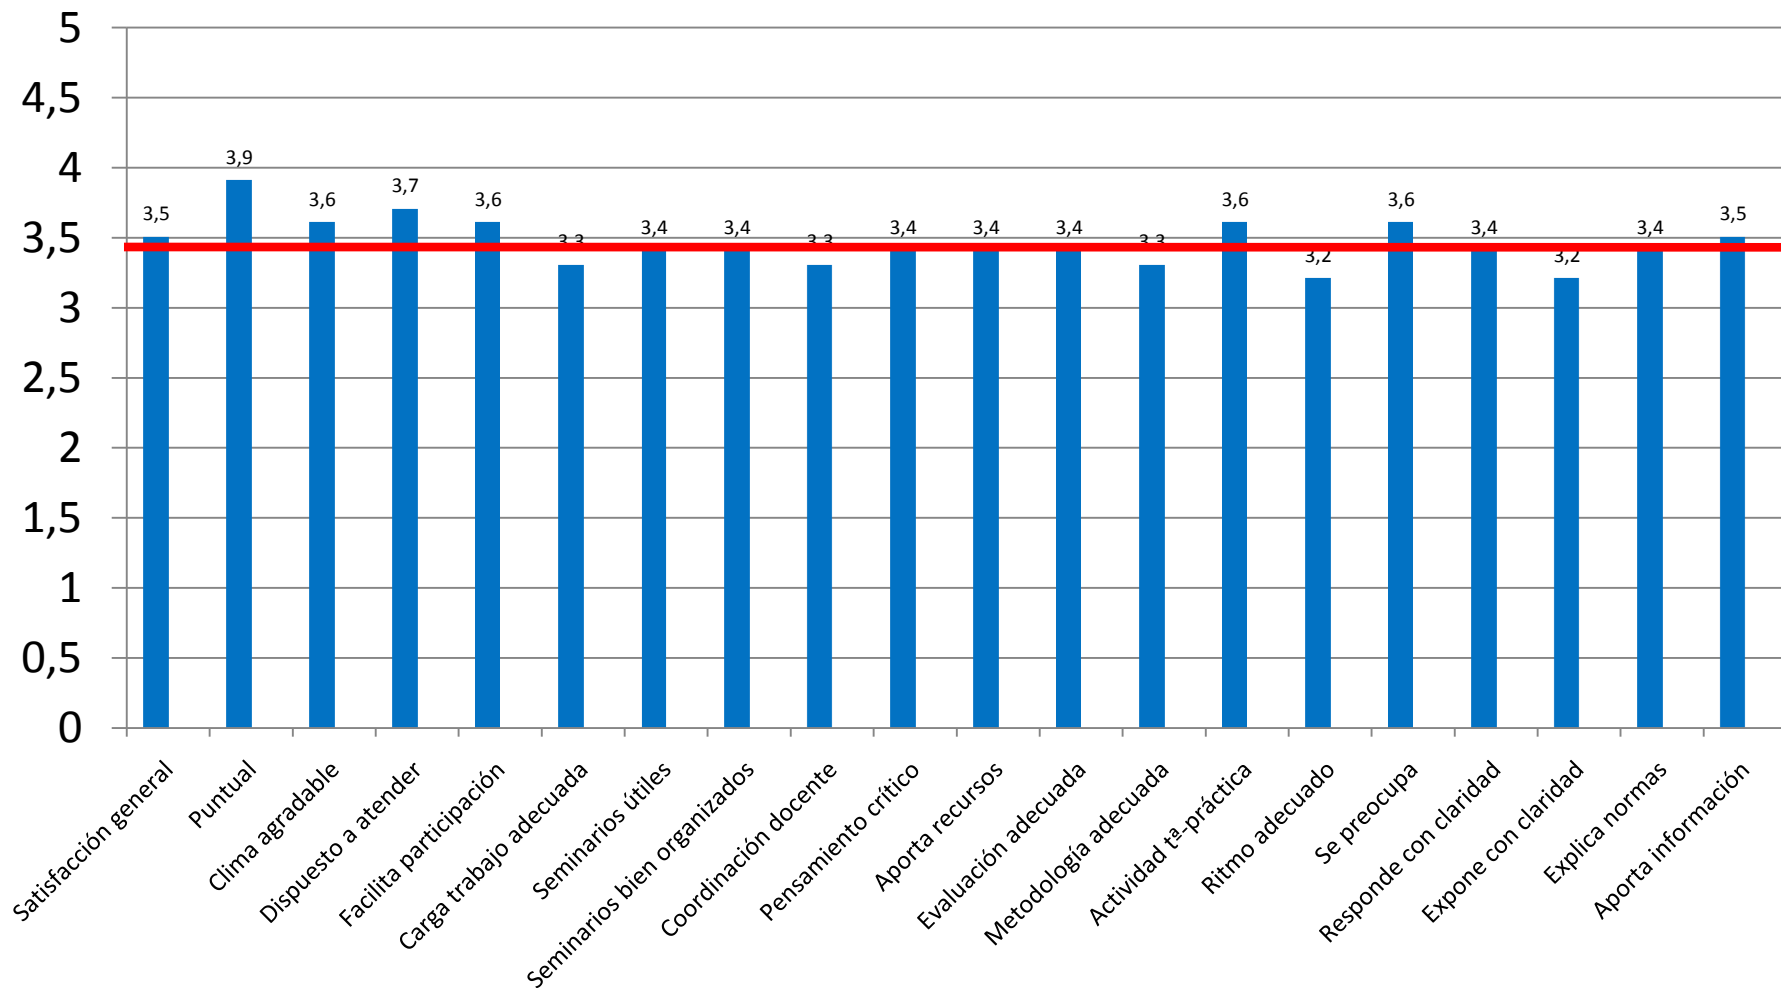

GRADO EN EDUCACIÓN PRIMARIA RESULTADOS DE EVALUACIÓN DE LA DOCENCIA CURSO 2012-2013

La línea roja indica el referente positivo marcado por el baremo publicado por la Agencia de Calidad, Acreditación y Prospectiva de la Comunidad de Madrid