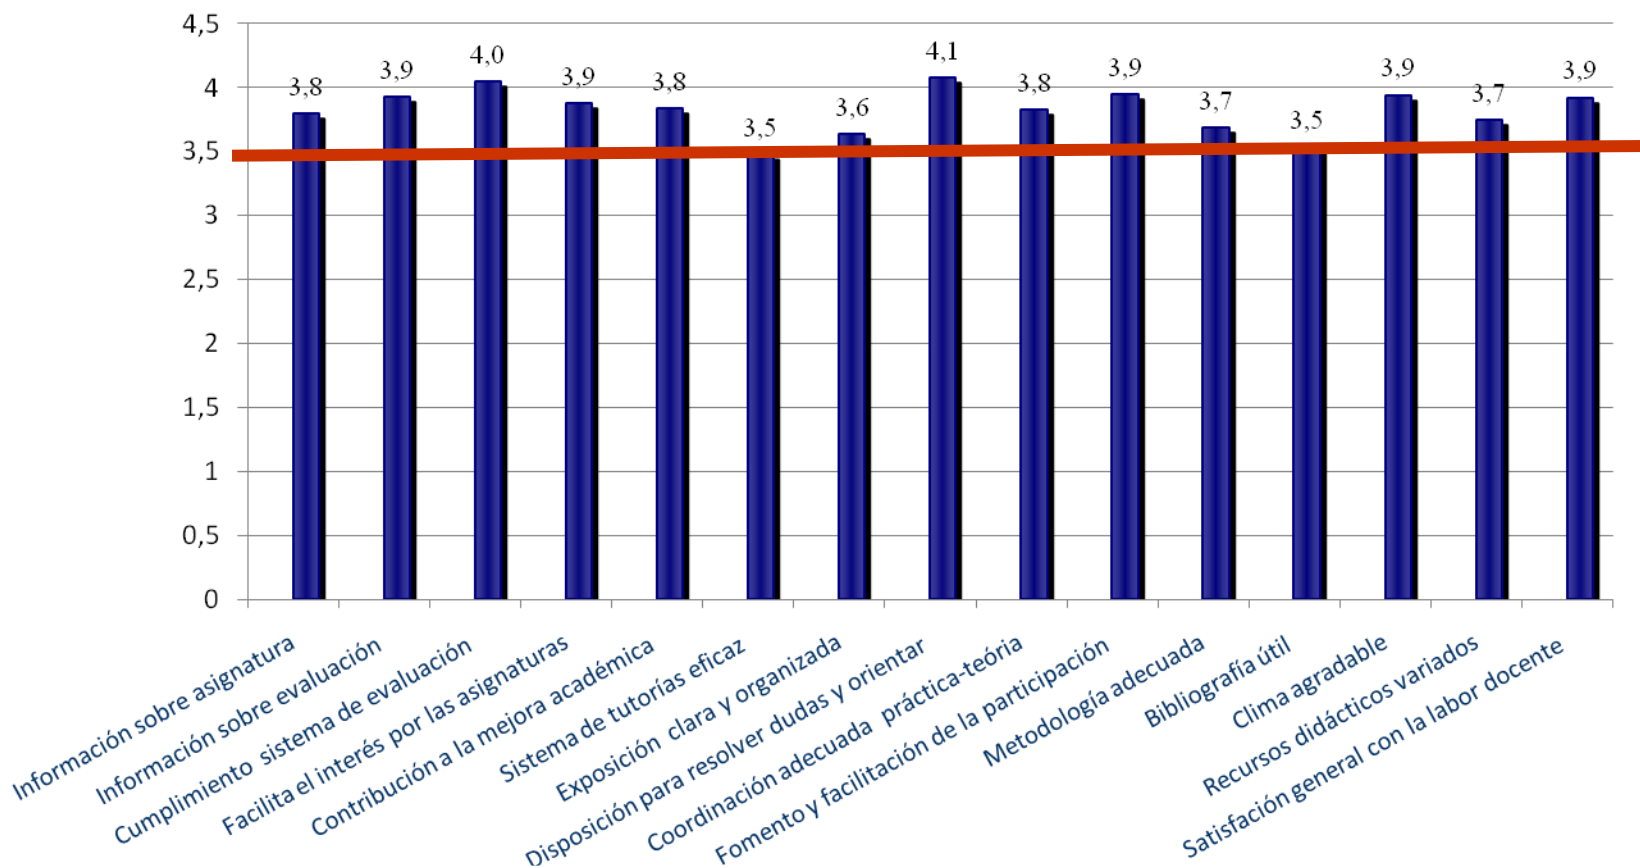

GRADO DE EDUCACIÓN INFANTIL  
RESULTADOS DE LAS ENCUESTAS DE EVALUACIÓN DE LA DOCENCIA. CURSO 2013-2014

La línea roja indica el referente positivo marcado por el baremo publicado por la Agencia de Calidad, Acreditación y Prospectiva de la Comunidad de Madrid