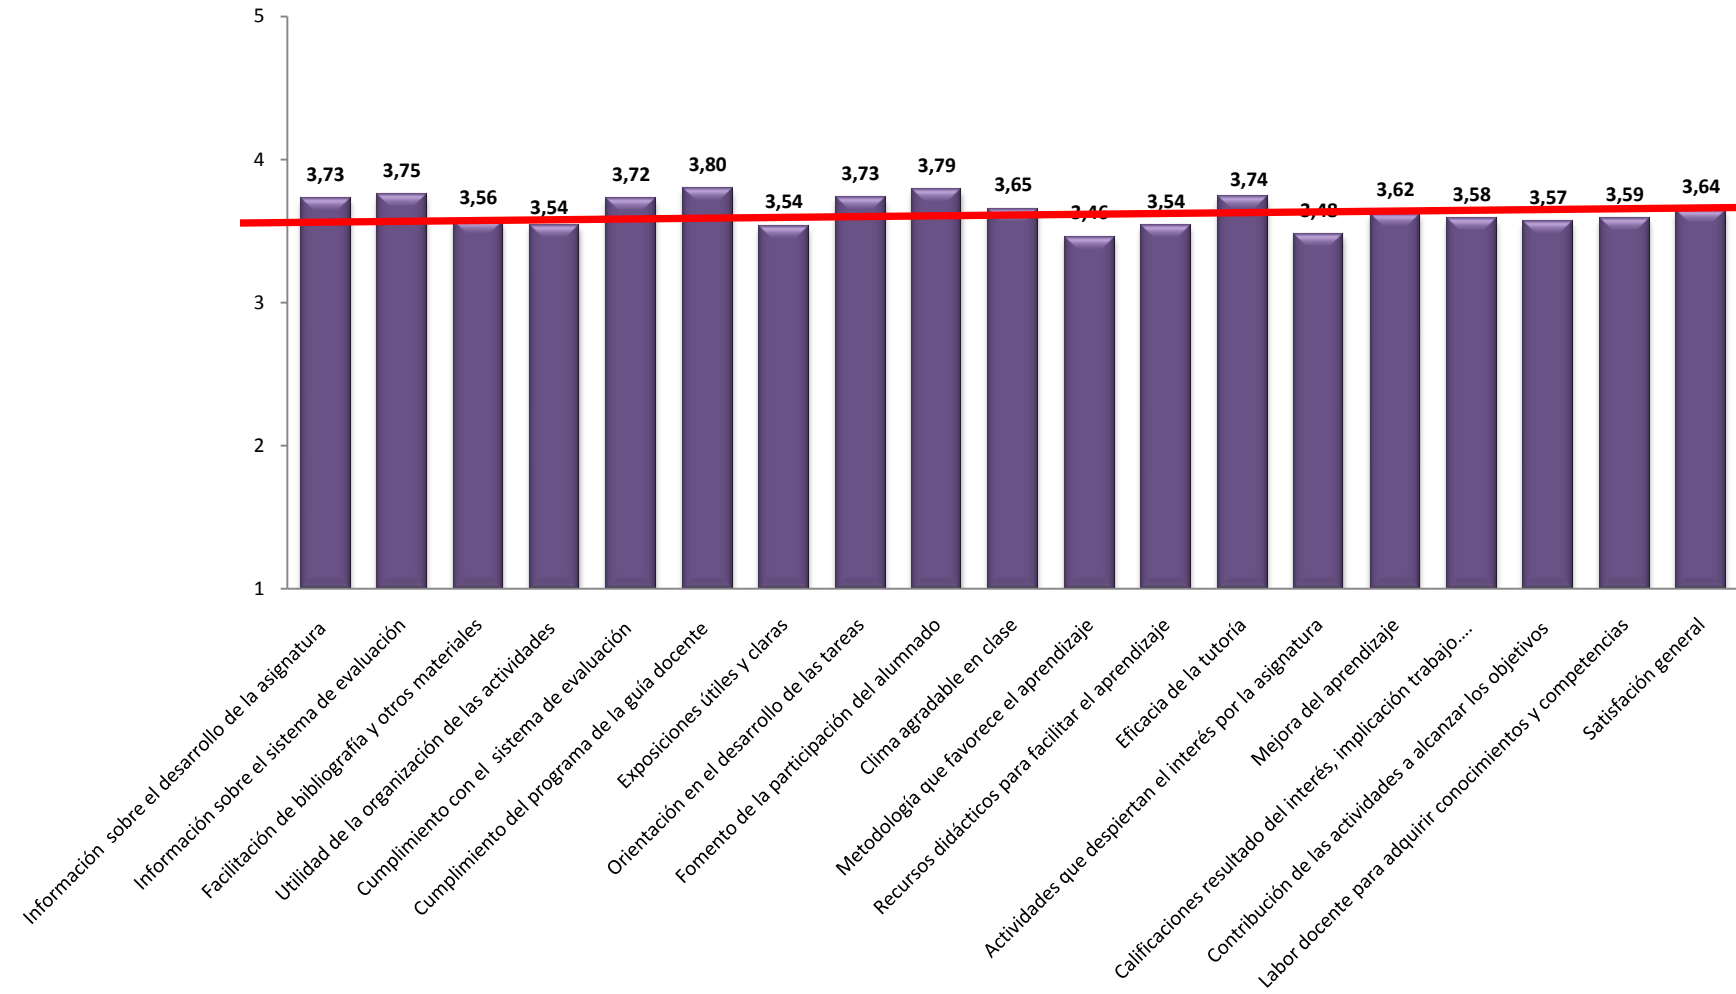

GRADO DE EDUCACIÓN PRIMARIA

Resultados de la evaluación de la docencia 2015-2016

ACTIVIDAD DOCENTE

Puntuaciones medias

La línea roja indica el referente positivo marcado por el baremo publicado por la Agencia de Calidad , Acreditación y Prospectiva de la Comunidad de Madrid