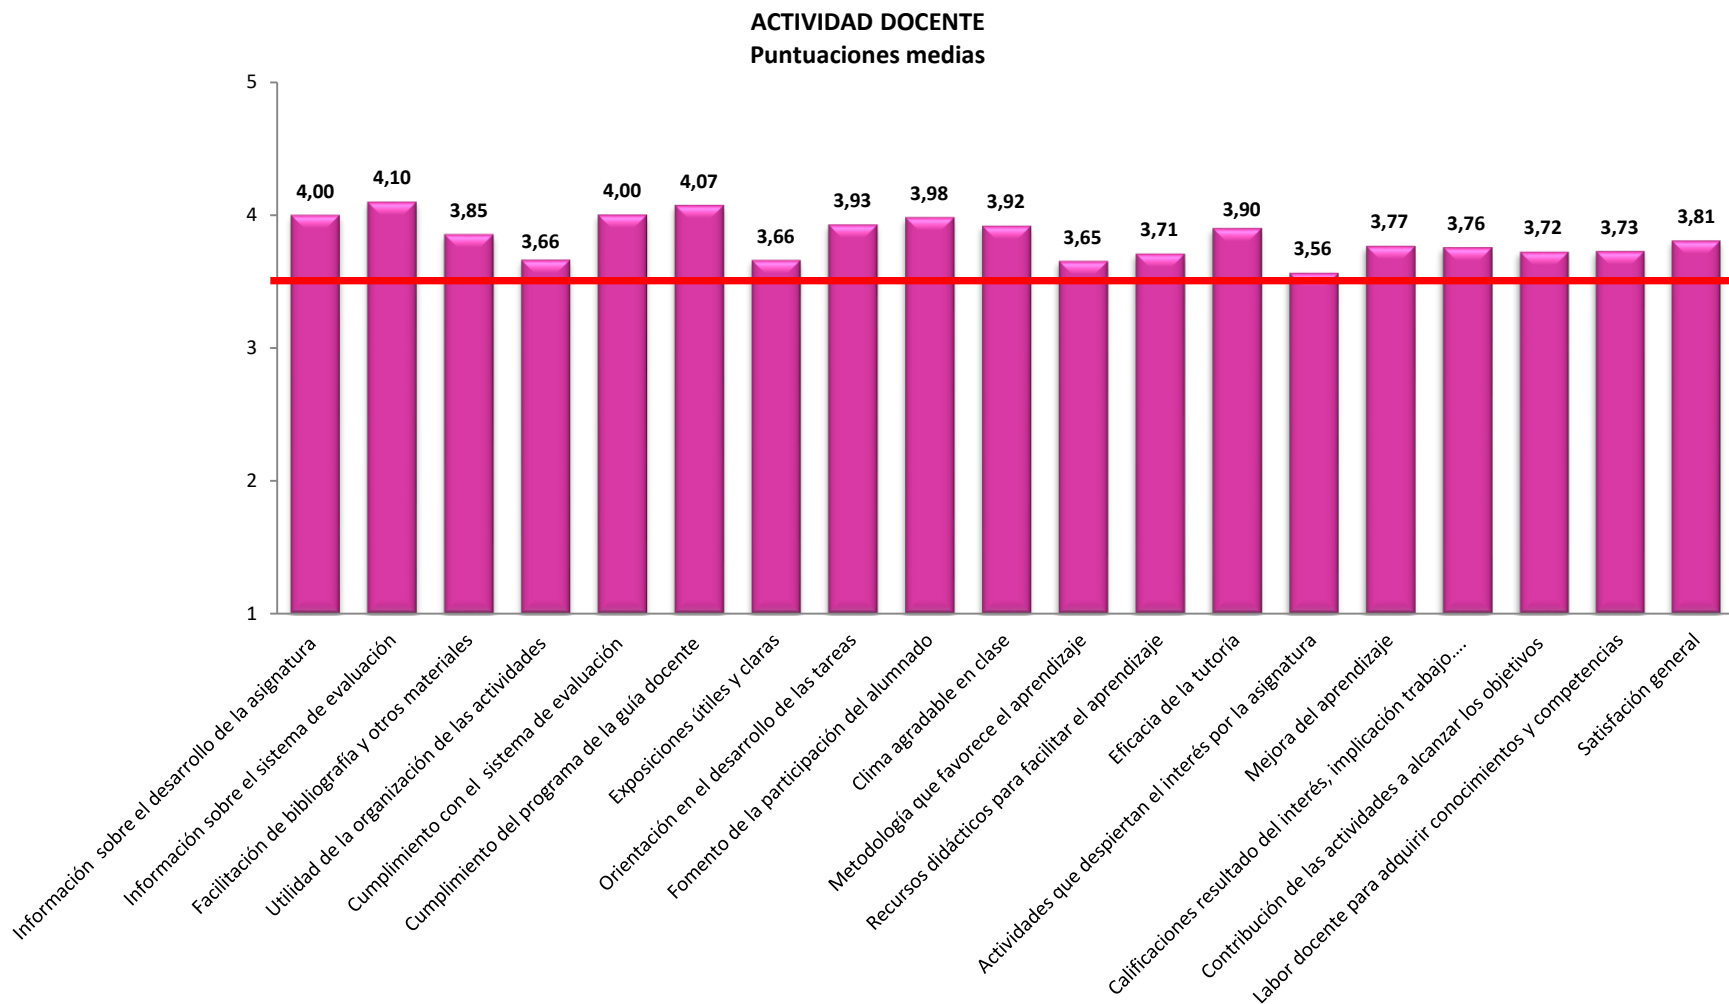

GRADO DE EDUCACIÓN INFANTIL

Resultados de la evaluación de la docencia 2015-2016

La línea roja indica el referente positivo marcado por el baremo publicado por la Agencia de Calidad, Acreditación y Prospectiva de la Comunidad de Madrid