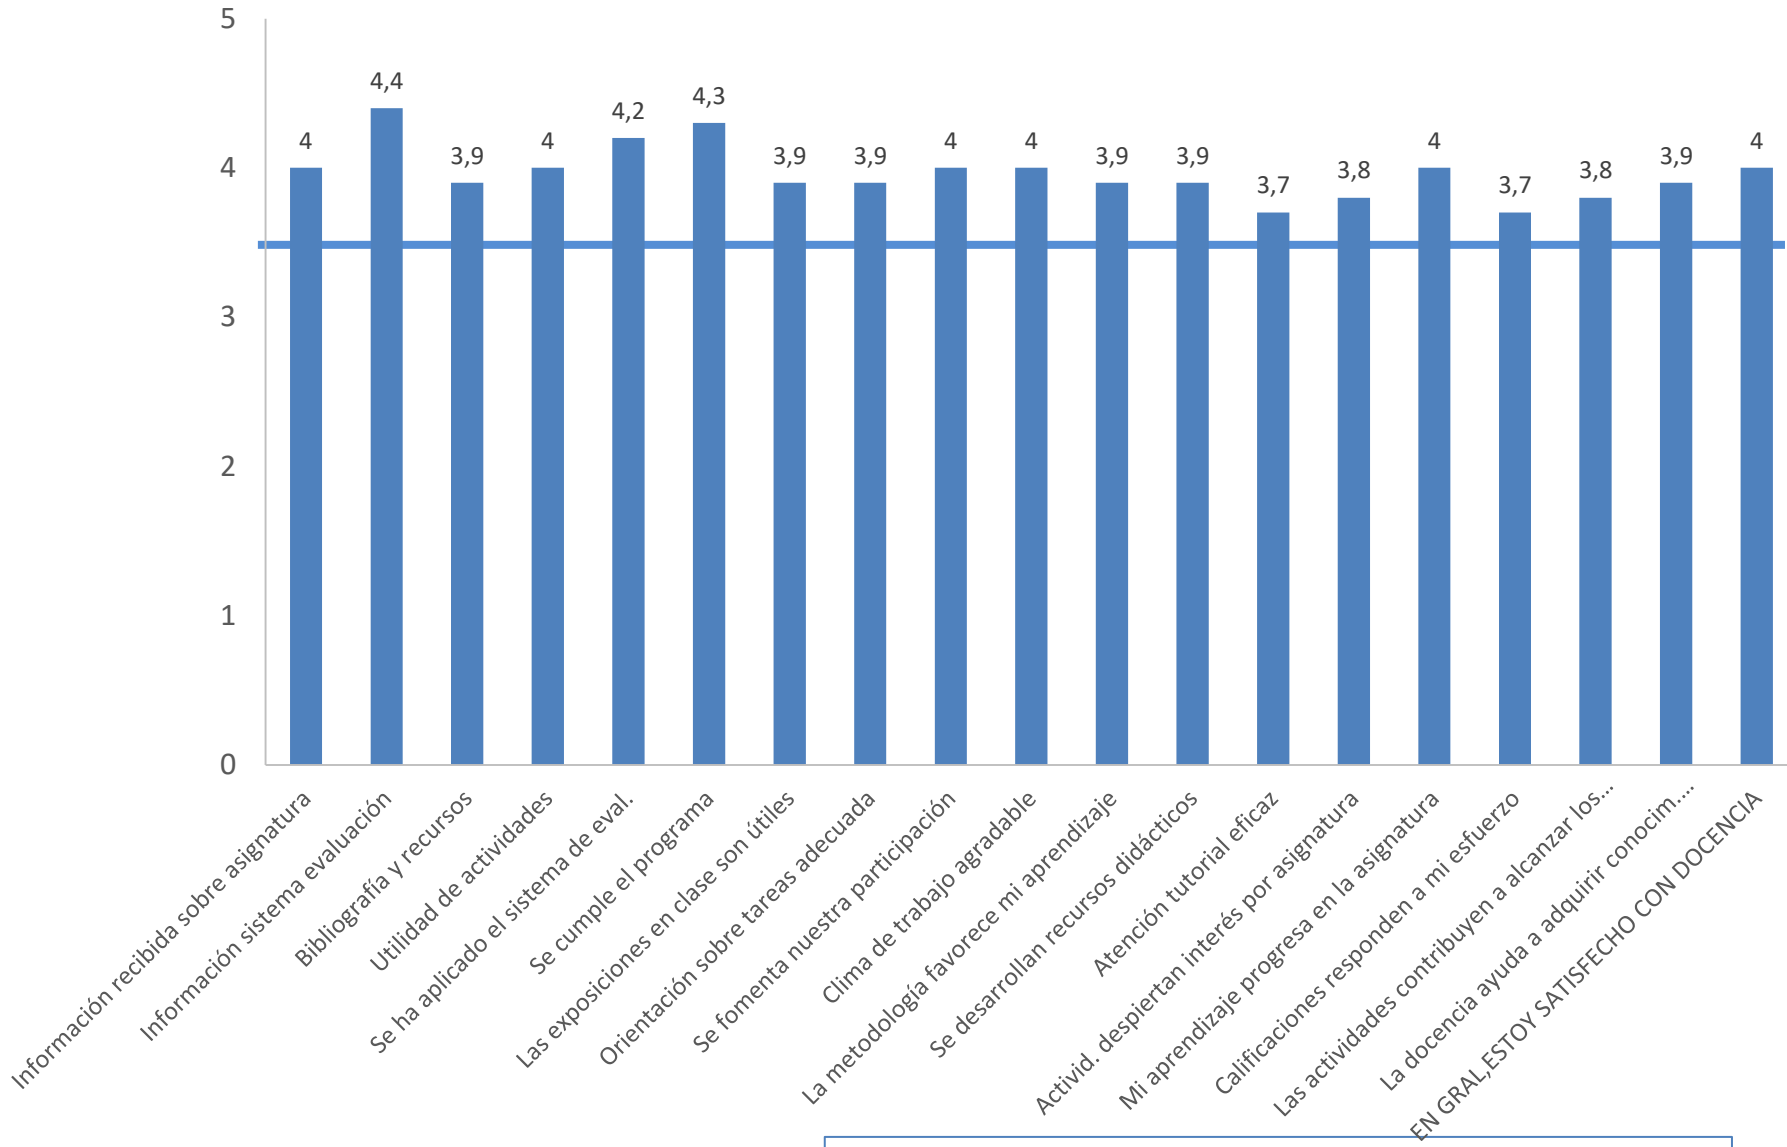

Doble Grado en Ed. Infantil y Ed. Primaria

Satisfacción del alumnado con la docencia

Puntuaciones medias

Departamento de Calidad y Titulaciones

Curso 2017/2018

La línea indica el referente positivo marcado por el baremo publicado por la Agencia de Calidad, Acreditación y Prospectiva de la Comunidad de Madrid