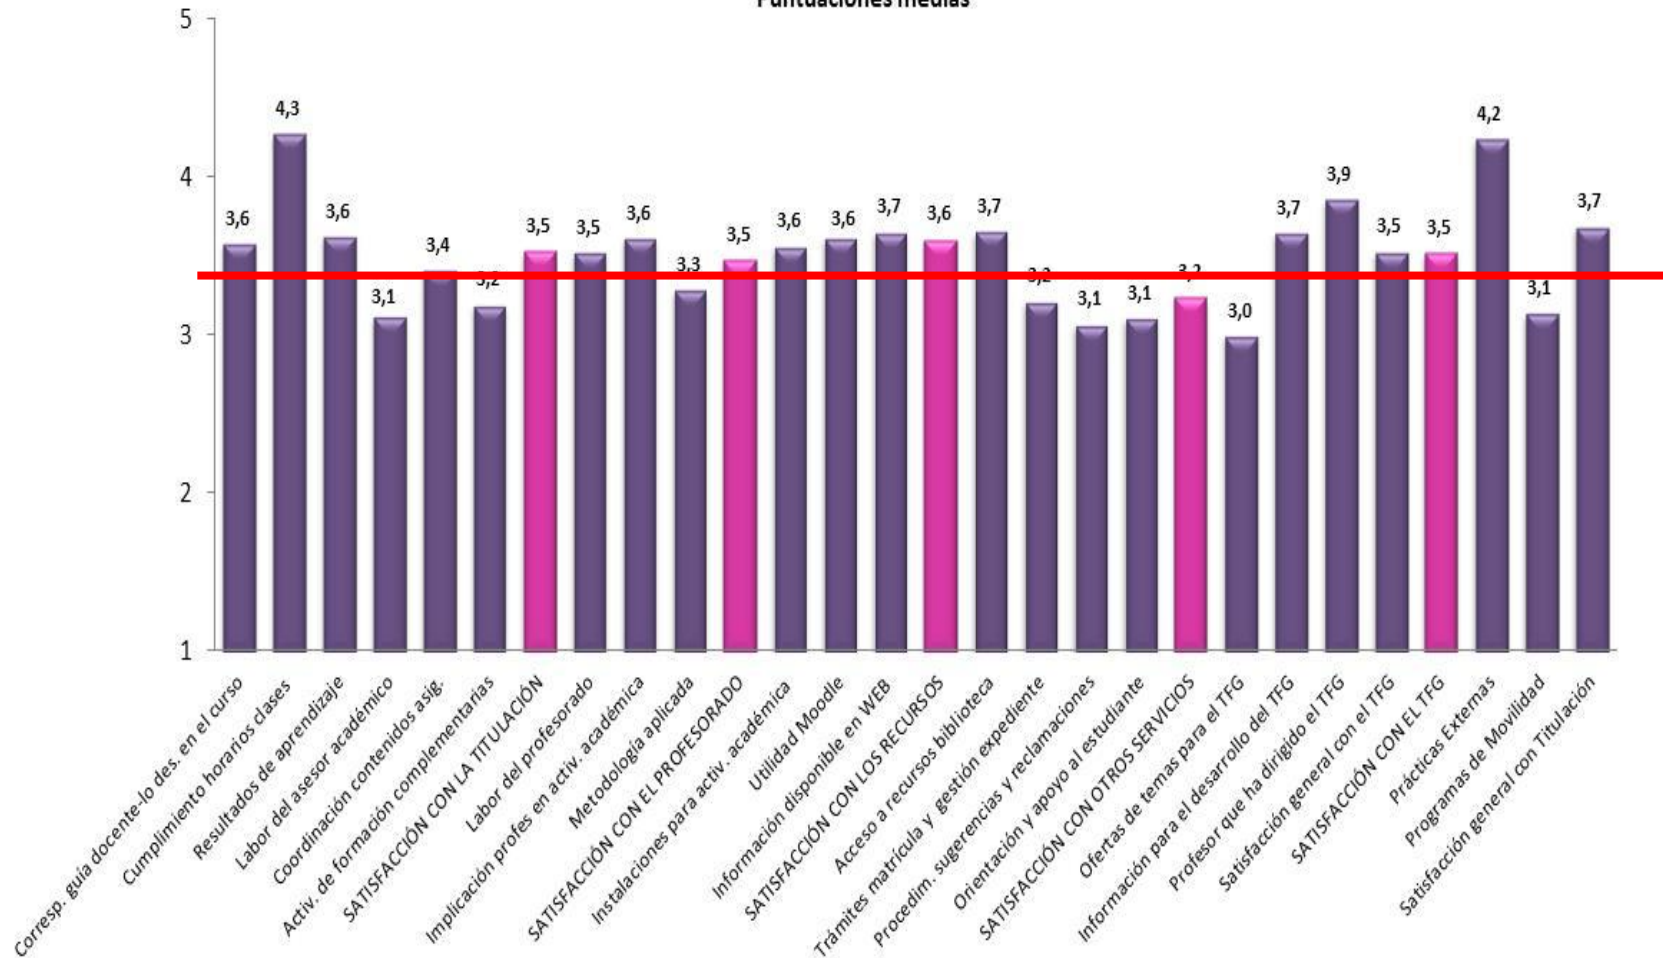

GRADO EN EDUCACIÓN PRIMARIA
SATISFACCIÓN DEL ALUMNADO CON LA TITULACIÓN 2014-2015
 Puntuaciones medias

La línea roja indica el referente positivo marcado por el baremo publicado por la Agencia de Calidad, Acreditación y Prospectiva de la Comunidad de Madrid