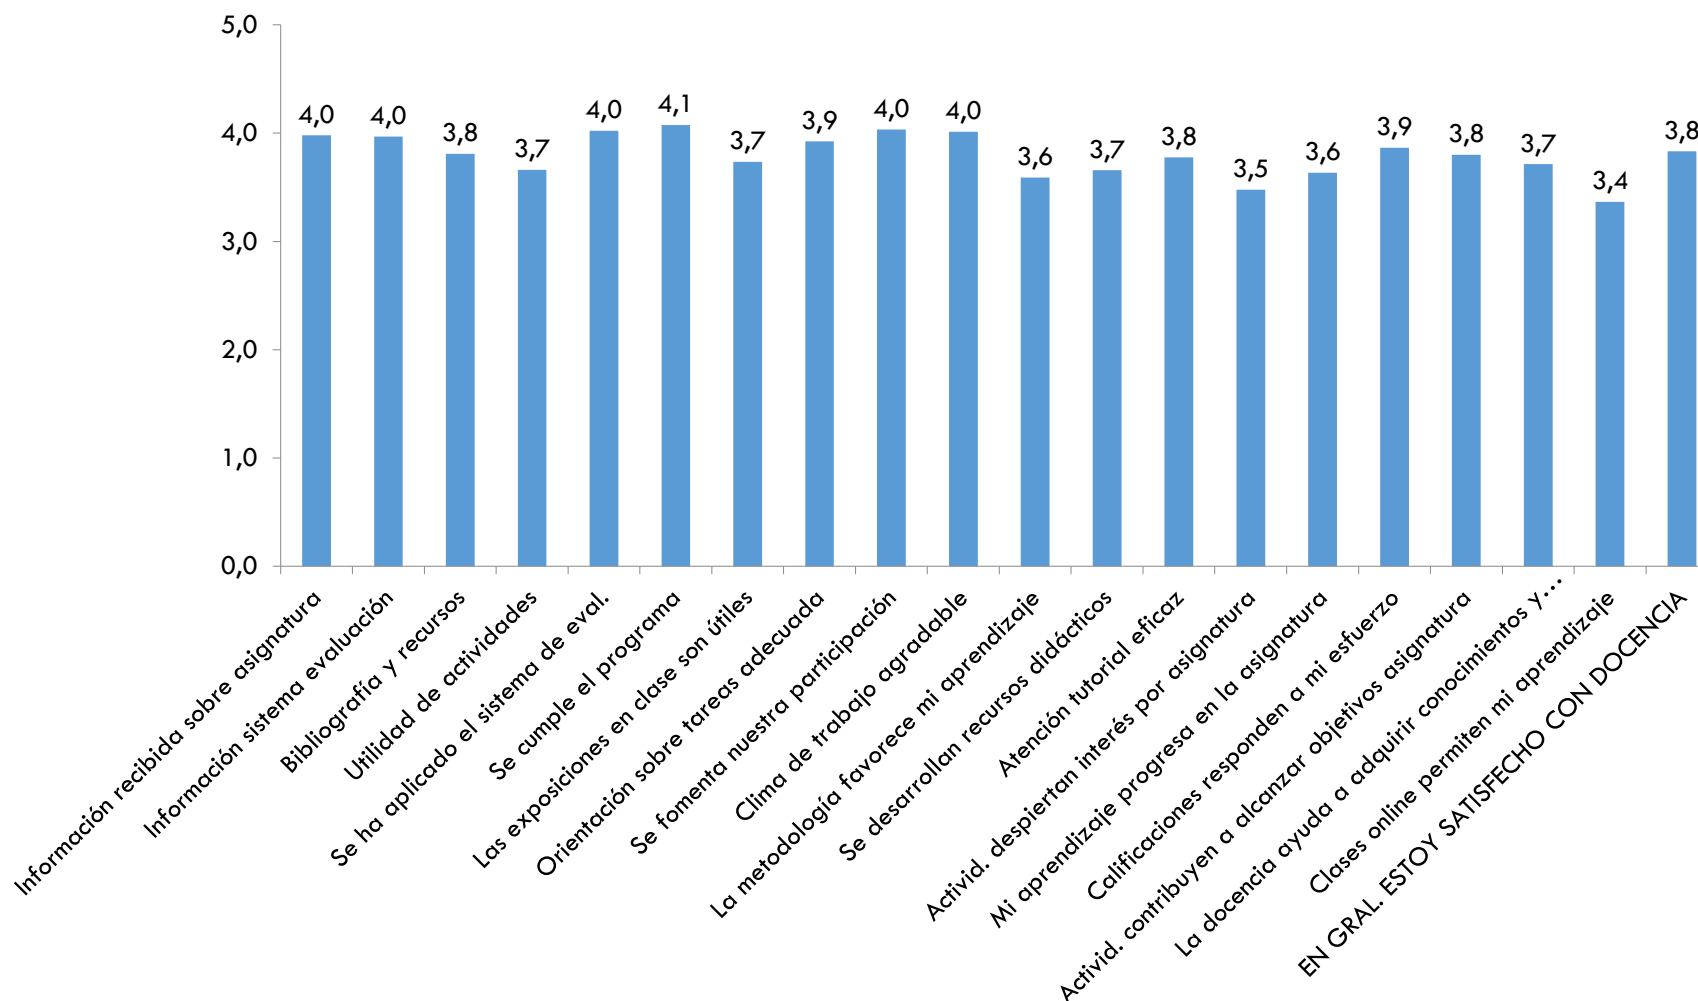

Grado de Maestro/a en Educación Primaria

Satisfacción del alumnado con la docencia

Puntuaciones medias

Departamento de Calidad y Titulaciones

Curso 2020/2021