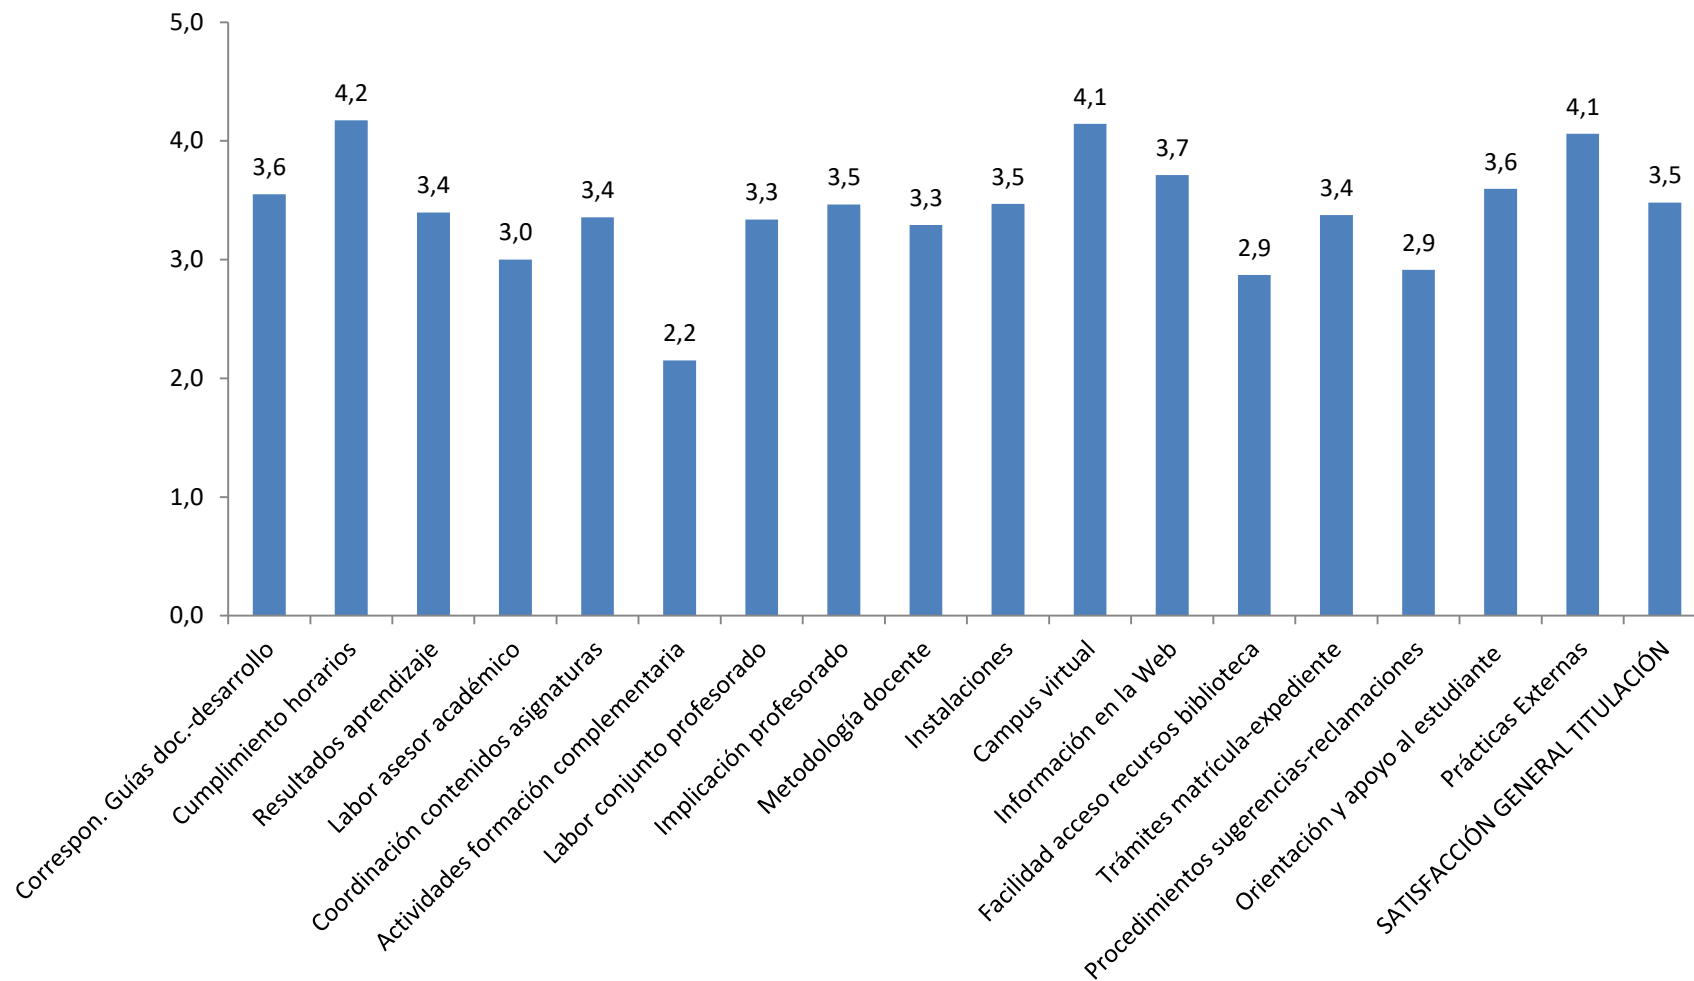

Grado de Maestro/a en Educación Primaria

Satisfacción del alumnado con la titulación

Puntuaciones medias

Departamento de Calidad y Titulaciones

Curso 2020/2021