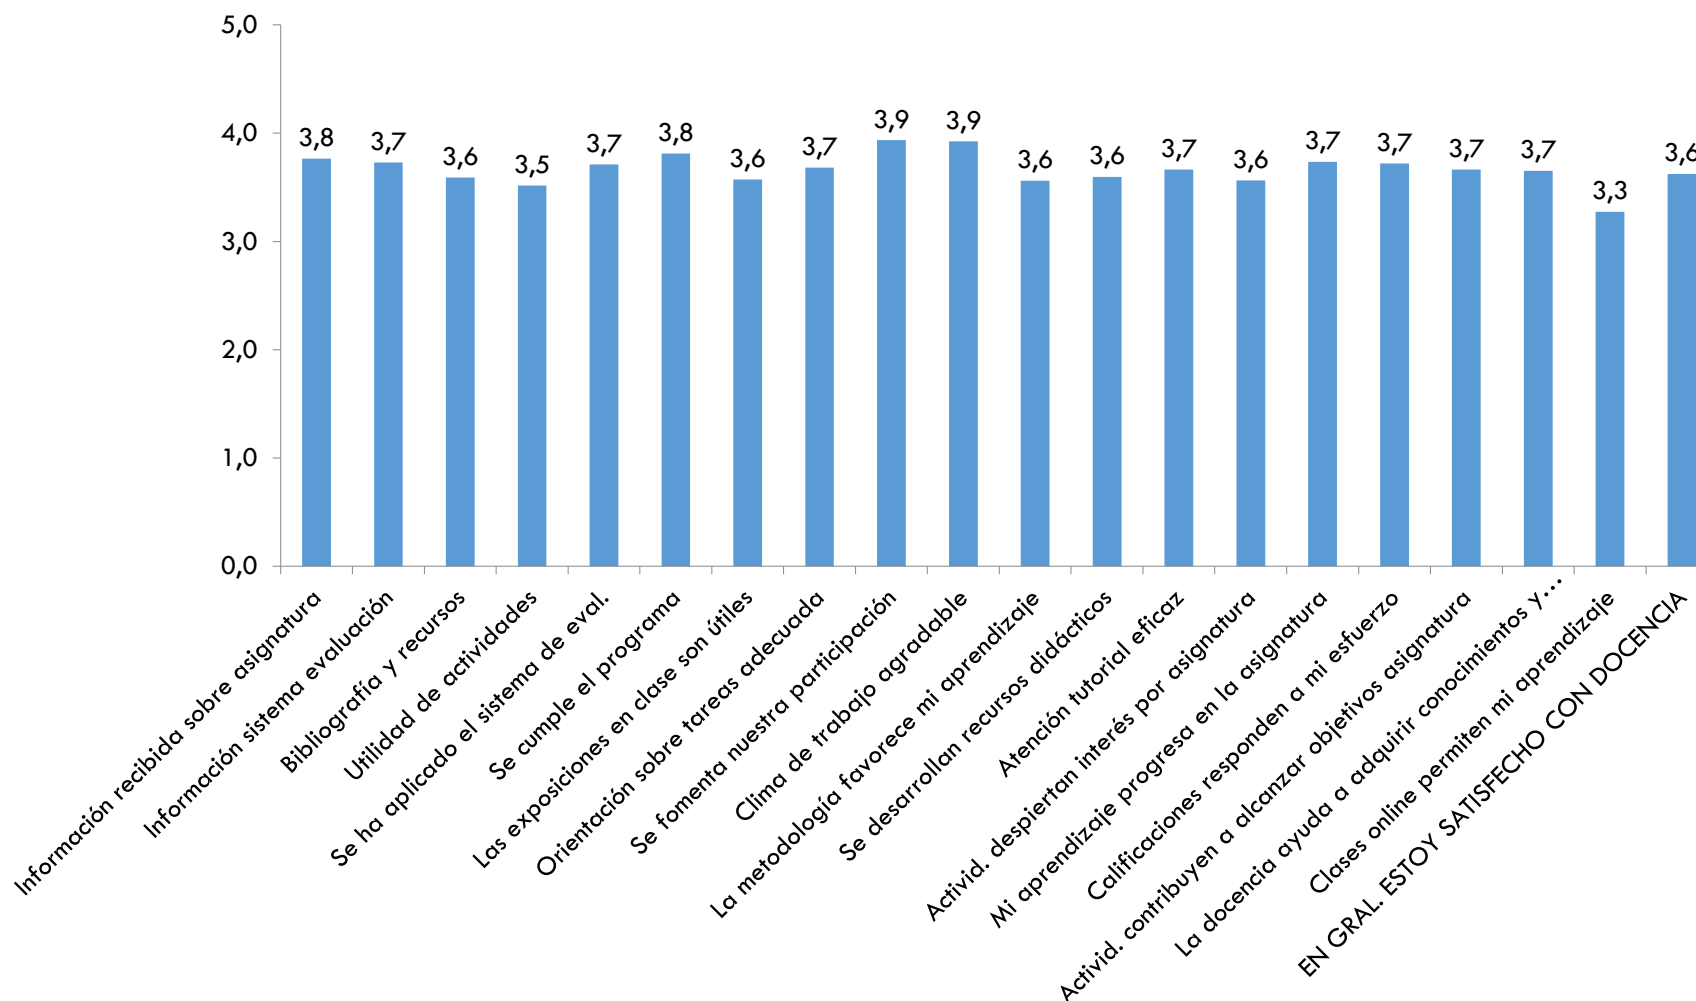

Grado de Maestro/a en Educación Infantil

Satisfacción del alumnado con la docencia

Puntuaciones medias

Departamento de Calidad y Titulaciones

Curso 2020/2021