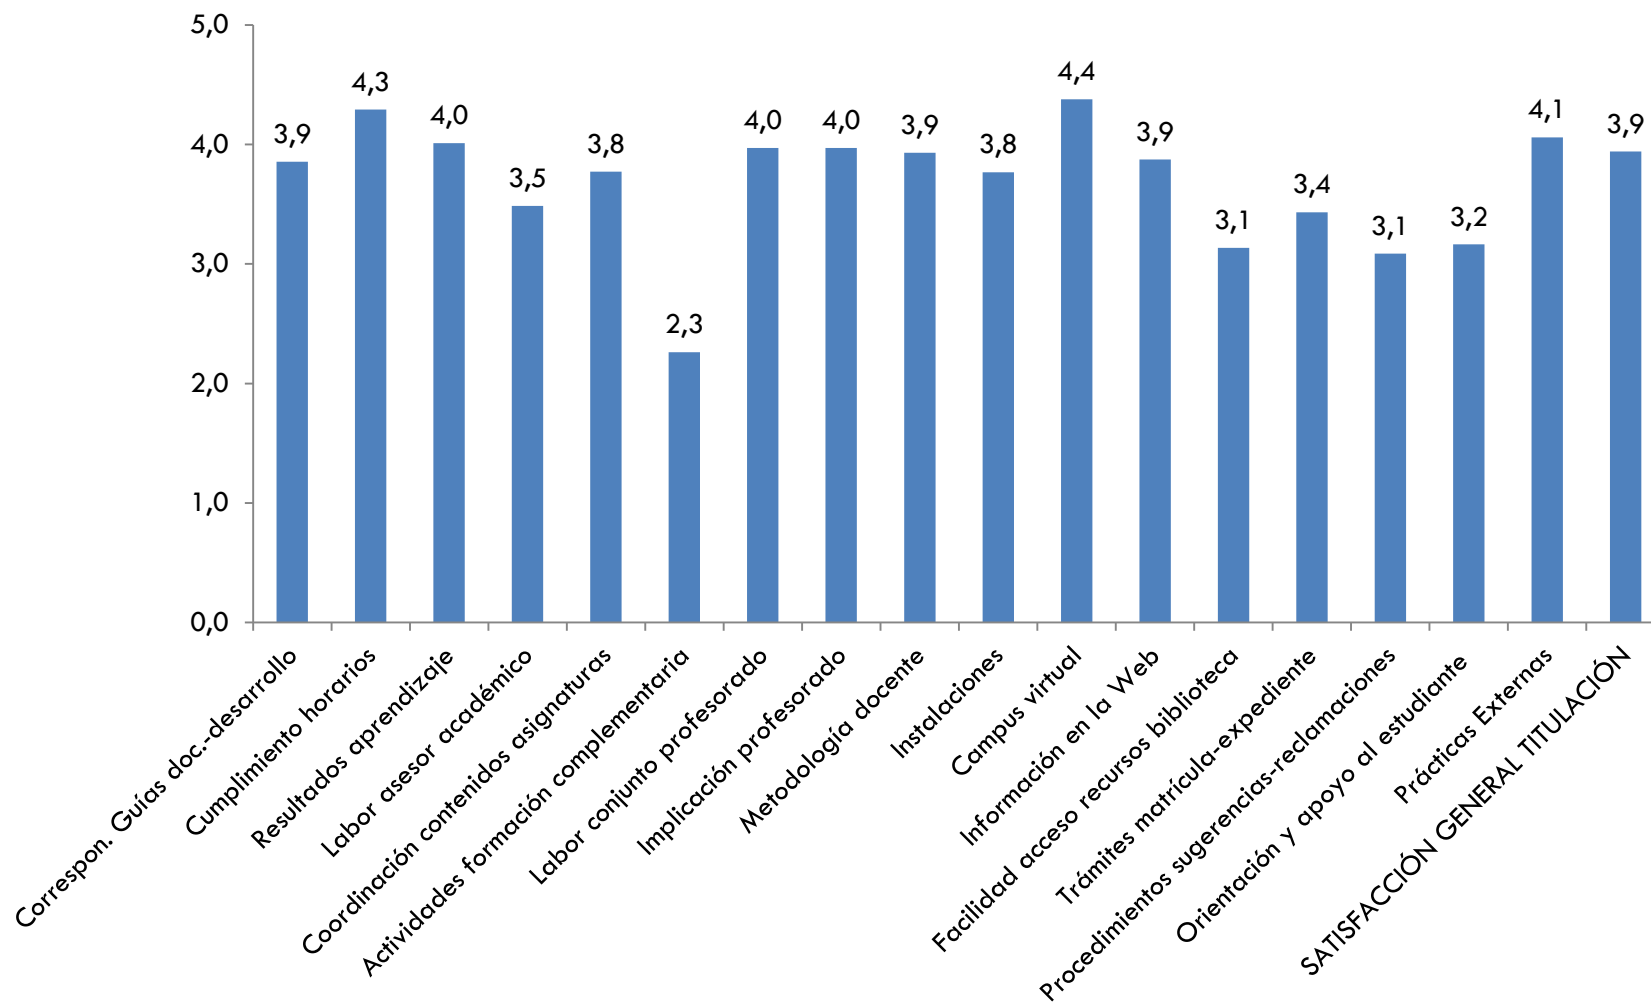

Grado de Maestro/a en Educación Infantil

Satisfacción del alumnado con la titulación

Puntuaciones medias

Departamento de Calidad y Titulaciones

Curso 2020/2021